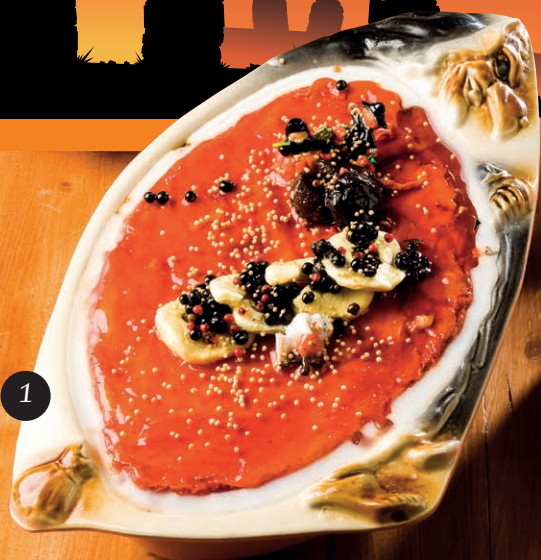

HAPPY HALLOWEEN

1 TERRINE CRÉMEUSE AU POIVRE VERT, FORME SORCIÈRE 3,2 KG

- CDT/CT : 1 x 3,2 kg - DLC : 21 j
- Code article : 4279
- Code EAN : 3271620042795

2 TERRINE DE LAPIN AUX PRUNEAUX, FORME POTIRON 3 KG

- CDT/CT : 1 x 3 kg - DLC : 21 j
- Code article : 13899
- Code EAN : 5410600816300

FORMAT 300g
Emballage individuel

3 TERRINE CRÉMEUSE AU POIVRE VERT, FORME SORCIÈRE 300 G

- CDT/CT : 4 x 300 g - DLC : 21 j
- Code article : 42615 - Code EAN : 3271620426151